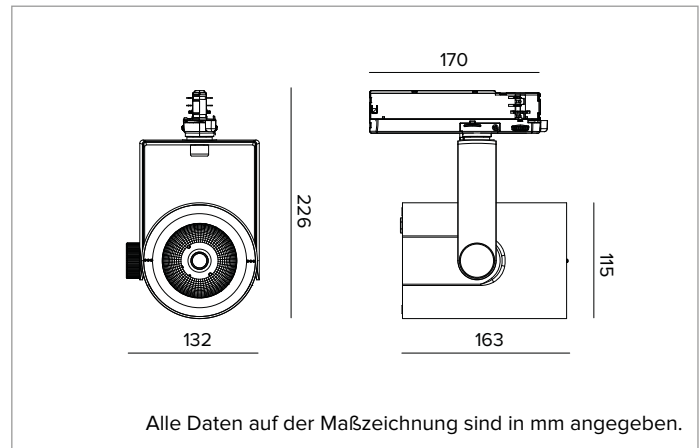

T032MWR930ELDB | RAY 115

Professioneller ausrichtbarer LED-Strahler

	3000K	H(m)	D(m)	Emax(lx)		
	Ra90		45°			
	Fixture Power	41W	1	0.84	7247	
	Source Flux	4767lm	2	1.67	1812	
	Fixture Flux	4142lm	3	2.51	805	
	Efficacy	100lm/W	4	3.35	453	
TS834	Imax=1528cd/klm	Imax	7284cd	5	4.18	290

Optik: REFLEKTOR

Abstrahlwinkel: MWFL

Optische Effizienz: 87%

Leuchten-Lichtstrom: 4142lm

Lichtausbeute: 100lm/W

Fotobiologische Sicherheit: Risikogruppe 1 (RG 1 = geringes Risiko)

MECHANISCHE MERKMALE

Gehäuse aus lackiertem Druckguss-Aluminium. Frontring aus schwarzem lackiertem Polycarbonat. Ausrichtungsmöglichkeit auf vertikaler Ebene von 0° bis -90° und auf horizontaler Ebene bis 359°. Mechanische Arretierung der Ausrichtung auf vertikaler Ebene und Reibschluss-Arretierung der Ausrichtung auf horizontaler Ebene. Der Schwerpunkt bleibt unabhängig von der Ausrichtung immer auf einer Achse mit der Führungsschiene.

Farbe und Oberfläche: Tiefschwarz

Abmessungen: 115

Gewicht: 1,2Kg

Schutzart: IP20

ELEKTRISCHE MERKMALE

Elektronischer ON-OFF Treiber in den Adapter der Stromschiene integriert.

Leistungsaufnahme der Leuchte: 41W