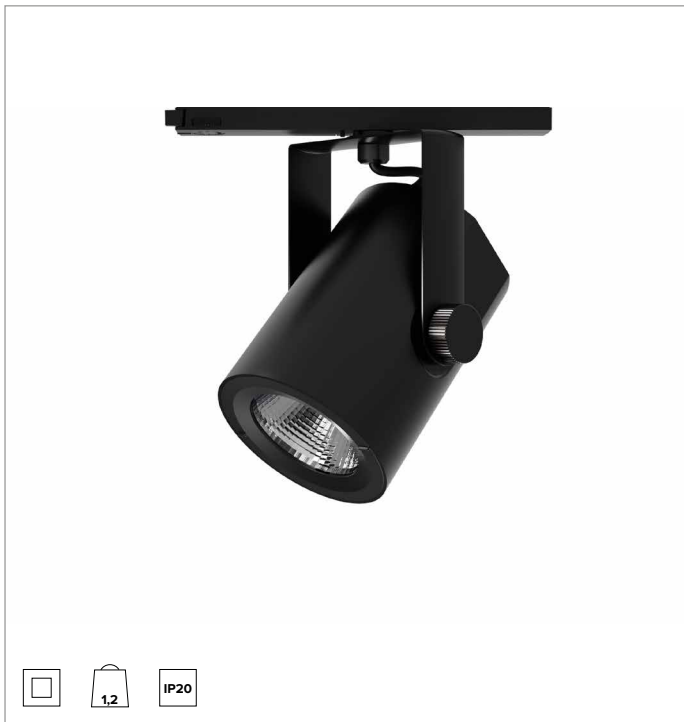

T032MWR930ELDB | RAY 115

Professioneller ausrichtbarer LED-Strahler

	3000K	H(m)	D(m)	Emax(lx)		
	Ra90		45°			
	Fixture Power	41W	1	0.84	7247	
	Source Flux	4767lm	2	1.67	1812	
	Fixture Flux	4142lm	3	2.51	805	
	Efficacy	100lm/W	4	3.35	453	
TS834	Imax=1528cd/klm	Imax	7284cd	5	4.18	290

Ähnliche Farbtemperatur: 3000K

Lebensdauer (L80/B10): >50000h tq +25°C

BELEUCHUNGSTECHNISCHE MERKMALE

Reflektor mit ovalen Facettierungen aus spiegelndem anodisiertem Aluminium. Austauschbare Reflektoren als Zubehör erhältlich.

Optik: REFLEKTOR

Abstrahlwinkel: MWFL

Optische Effizienz: 87%

Leuchten-Lichtstrom: 4142lm

Lichtausbeute: 100lm/W

Fotobiologische Sicherheit: Risikogruppe 1 (RG 1 = geringes Risiko)

MECHANISCHE MERKMALE

Gehäuse aus lackiertem Druckguss-Aluminium. Frontring aus schwarzem lackiertem Polycarbonat. Ausrichtungsmöglichkeit auf vertikaler Ebene von 0° bis -90° und auf horizontaler Ebene bis 359°. Mechanische Arretierung der Ausrichtung auf vertikaler Ebene und Reibschluss-Arretierung der Ausrichtung auf horizontaler Ebene. Der Schwerpunkt bleibt unabhängig von der Ausrichtung immer auf einer Achse mit der Führungsschiene.

Farbe und Oberfläche: Tiefschwarz

Abmessungen: 115

Gewicht: 1,2Kg

Schutzart: IP20

ELEKTRISCHE MERKMALE

Elektronischer ON-OFF Treiber in den Adapter der Stromschiene integriert.

Leistungsaufnahme der Leuchte: 41W